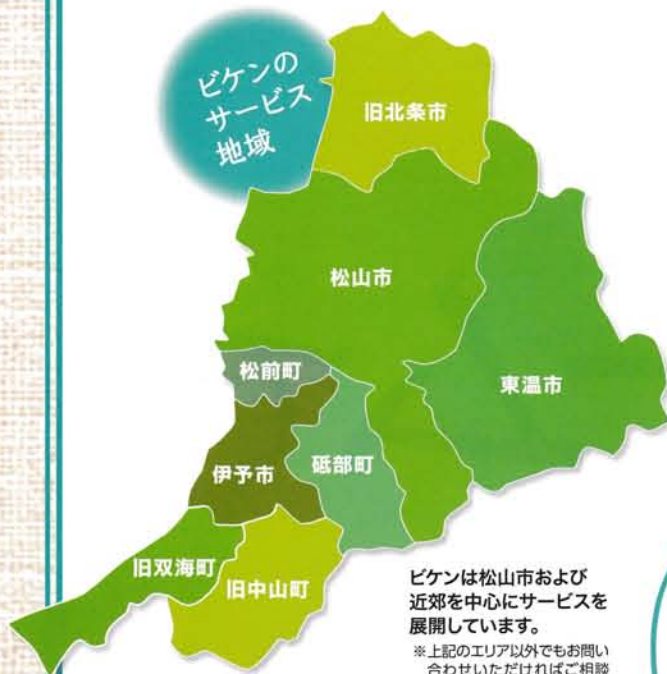

※共通機能については当社までお問い合わせください。

株式会社 **ビケン**

☎ 0120-06-3138

〒790-0041 愛媛県松山市保免上1丁目17番2号  
 TEL.089-947-3138 FAX.089-947-5098

<http://www.biken-ehime.co.jp/>

ビケンのリフォーム 検索

リフォームで、  
 もっといい  
**毎日。**

《リフォームメニュー》

**BIKEN**

家にも、かかりつけ医が必要です。